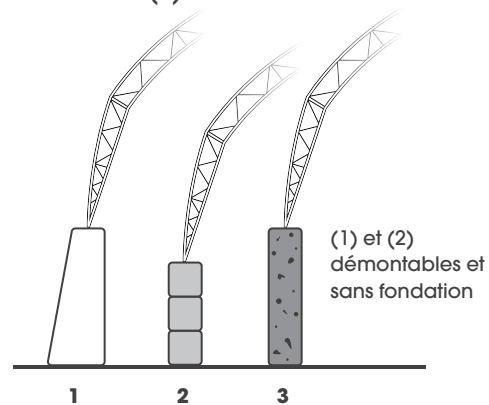

TOUTABRI® CÉRÉALES

Toutabri® est une **solution économique et durable** face aux bâtiments traditionnels. Démontable, modulable et sans fondation, il offre un stockage court, moyen et long terme dans des **conditions idéales de conservation**.

Le cloisonnement en murs mobiles favorise la **création de lots**. La facilité de déchargement et de reprise des matières stockées permet une **grande capacité de rotation**.

Sa charpente en acier galvanisé répond aux Normes eurocodes bâtiment. Sa conception et sa fabrication ont reçu l'agrément SOCOTEC. Sa couverture en toile enduite, traitée anti-feu, est garantie 10 ans*. Sa confection d'un seul tenant permet d'obtenir une **étanchéité optimale**.

Possibilités de montage sur murs :
cloison acier (1), sur murs (blocs béton) (2),
murs banchés (3)

Disponible sur toute la gamme Toutabri® de 8 à 25 m de large et jusqu'à 15 m de hauteur monté sur murs