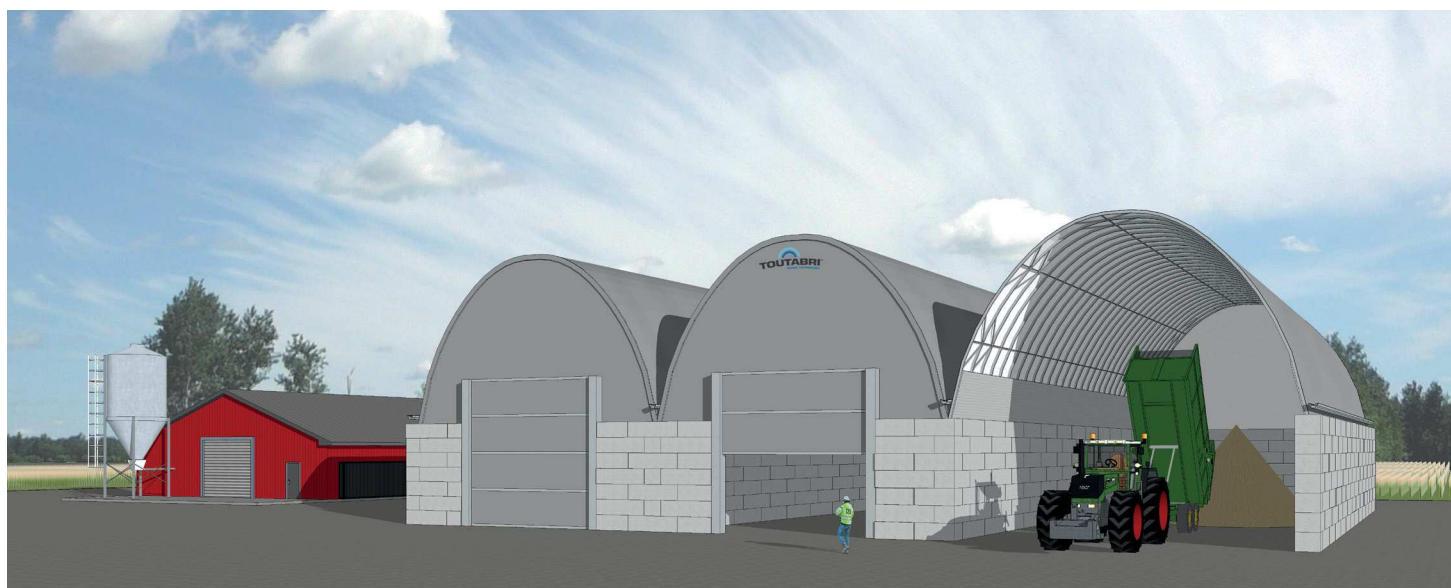

# TOUTABRI® CÉRÉALES

LA SOLUTION ADAPTÉE À VOS BESOINS DE STOCKAGE À PLAT

STOCKAGE TEMPORAIRE - ALLOTEMENT - STOCKAGE LONG TERME

[www.toutabri.fr](http://www.toutabri.fr)

# TOUTABRI® CÉRÉALES

Toutabri® est une **solution économique et durable** face aux bâtiments traditionnels. Démontable, modulable et sans fondation, il offre un stockage court, moyen et long terme dans des **conditions idéales de conservation**.

Le cloisonnement en murs mobiles favorise la **création de lots**. La facilité de déchargement et de reprise des matières stockées permet une **grande capacité de rotation**.

Sa charpente en acier galvanisé répond aux Normes eurocodes bâtiment. Sa conception et sa fabrication ont reçu l'agrément SOCOTEC. Sa couverture en toile enduite, traitée anti-feu, est garantie 10 ans\*. Sa confection d'un seul tenant permet d'obtenir une **étanchéité optimale**.

Possibilités de montage sur murs :  
cloison acier (1), sur murs (blocs béton) (2),  
murs banchés (3)

Disponible sur toute la gamme Toutabri® de 8 à 25 m de large et jusqu'à 15 m de hauteur monté sur murs