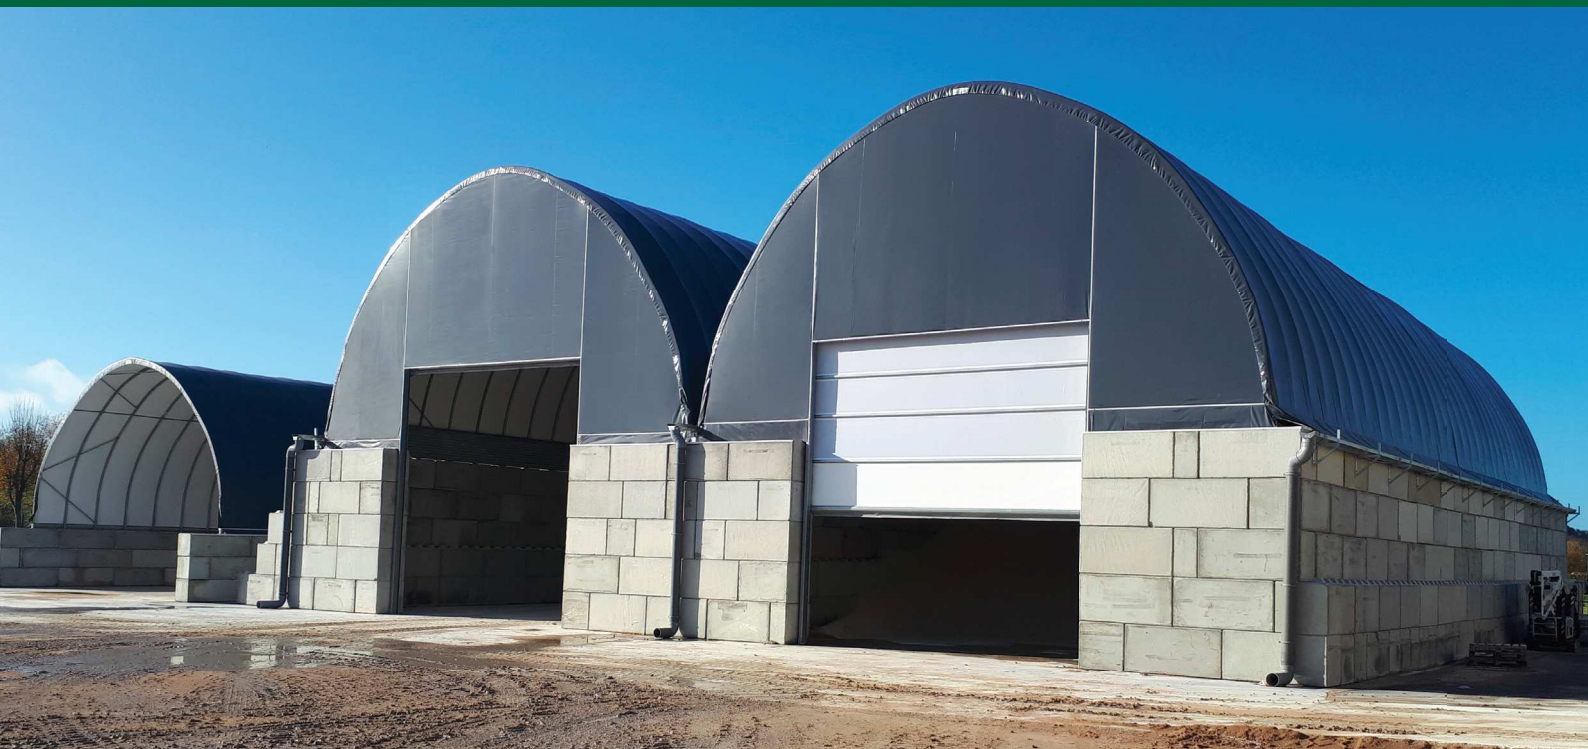

TOUTABRI® CÉRÉALES

LA SOLUTION ADAPTÉE À VOS BESOINS DE STOCKAGE À PLAT