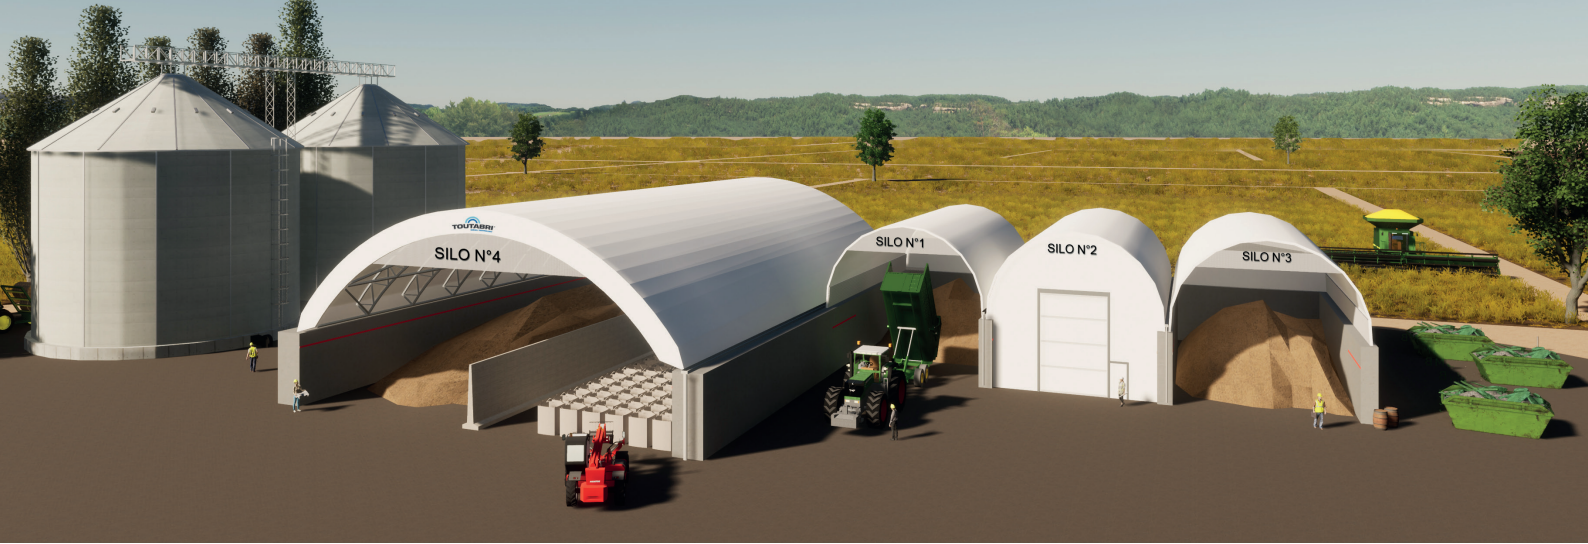

## TOUTABRI® CÉRÉALES

Le stockage de céréales dans des conditions optimales nécessite un **environnement protégé, ventilé et imperméable** : c'est exactement ce que vous apportent les solutions **TOUTABRI** pour le stockage à plat, tout en vous permettant de maîtriser le montant de votre investissement et vos **coûts à la tonne stockée**.

Sans fondation ni besoin d'ancrage permanent dans le sol, nos abris de stockage sont d'installation rapide, permettent une grande **souplesse et polyvalence** : allotement, stockage de semences, engrais, big-bags, etc.

### Stockage court et long terme en conditions optimales

- 1 Montage sur blocs béton rapide et sans fondation
- 2 Membrane de couverture imperméable
- 3 Grille enduite pour la ventilation naturelle

Compatible avec tous les systèmes de ventilation mécanique pour le contrôle et le pilotage de l'hygrométrie.